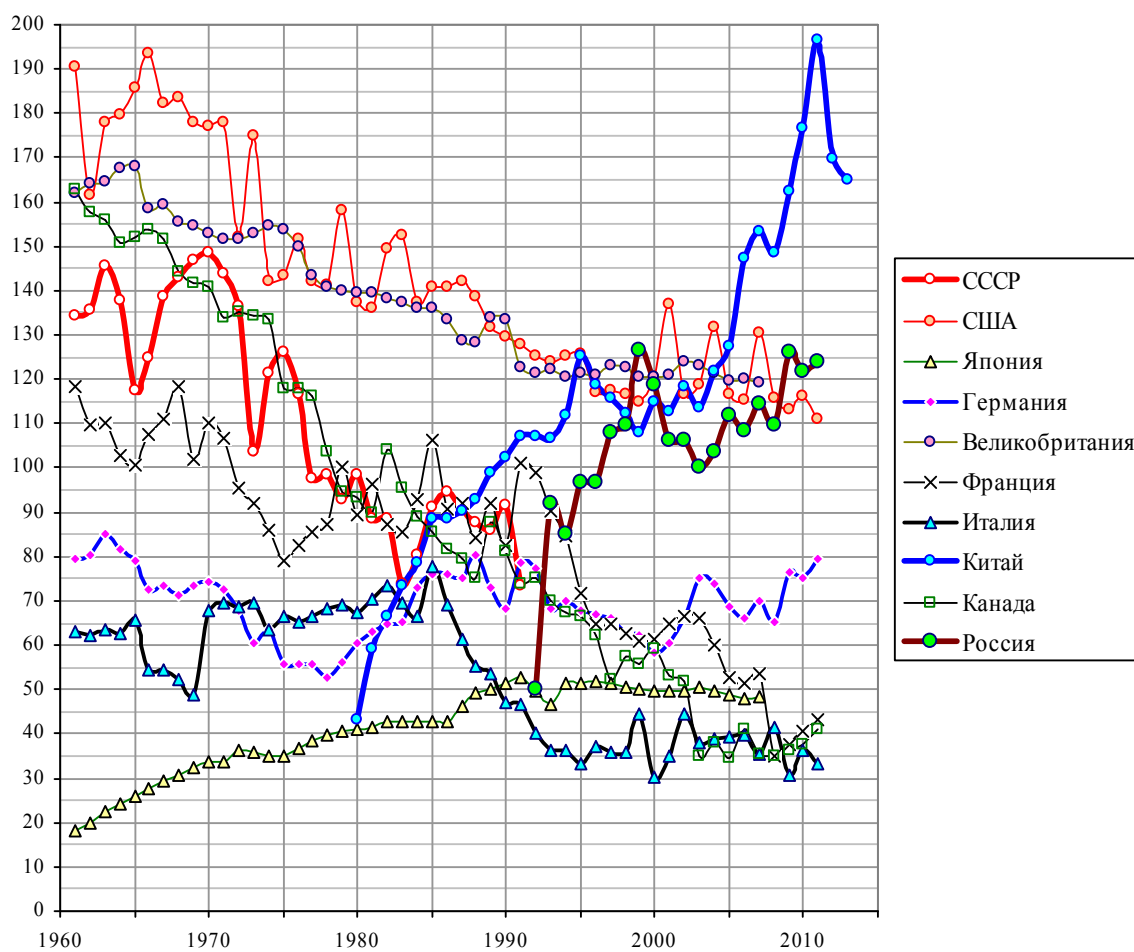

## Поставка молока в кг на человека в год Supply milk (whole), kg/capita/yr

Источник: FAOSTAT

Дополнительную информацию и ссылки на источники см. в книге «Российские реформы в цифрах и фактах» на сайте <http://refru.ru>