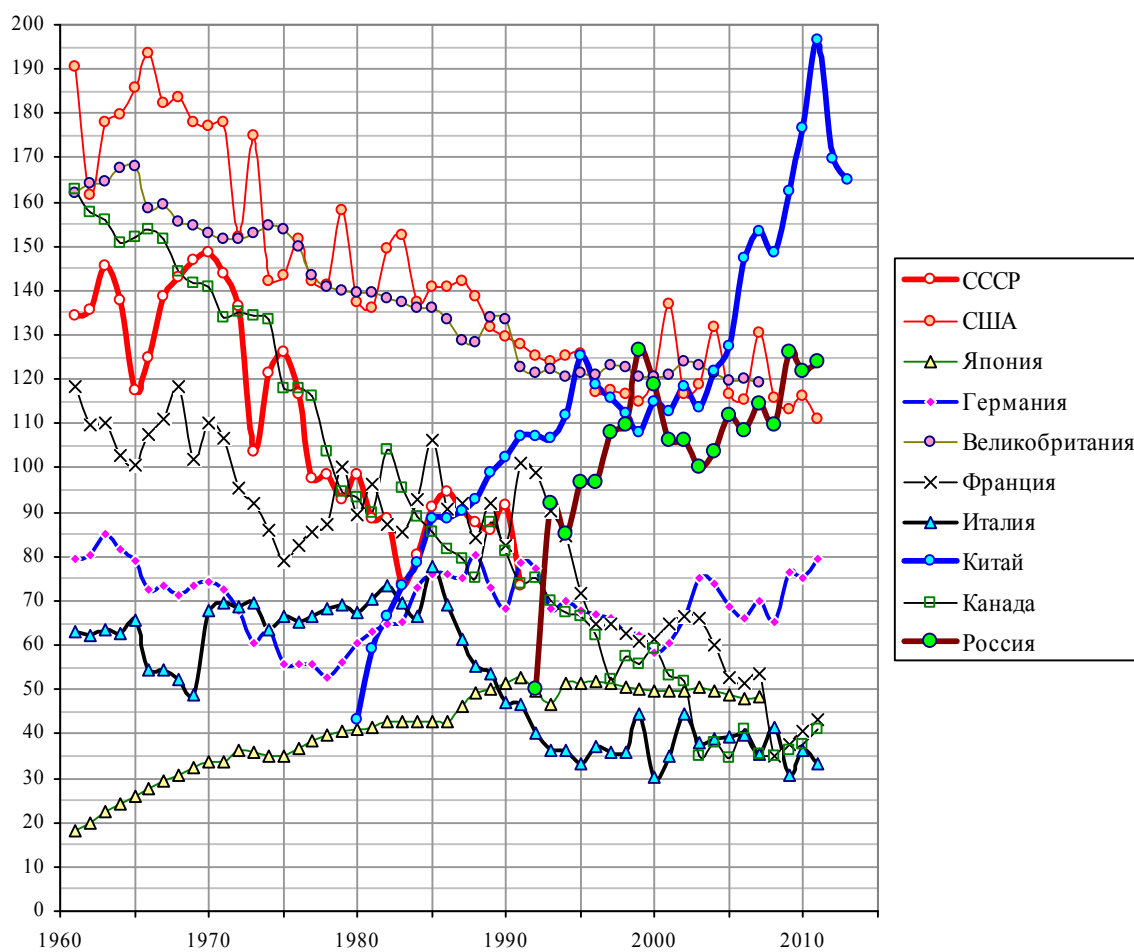

Поставка молока в кг на человека в год Supply milk (whole), kg/capita/yr

Источник: FAOSTAT

Дополнительную информацию и ссылки на источники см. в книге «Российские реформы в цифрах и фактах» на сайте <http://refru.ru>