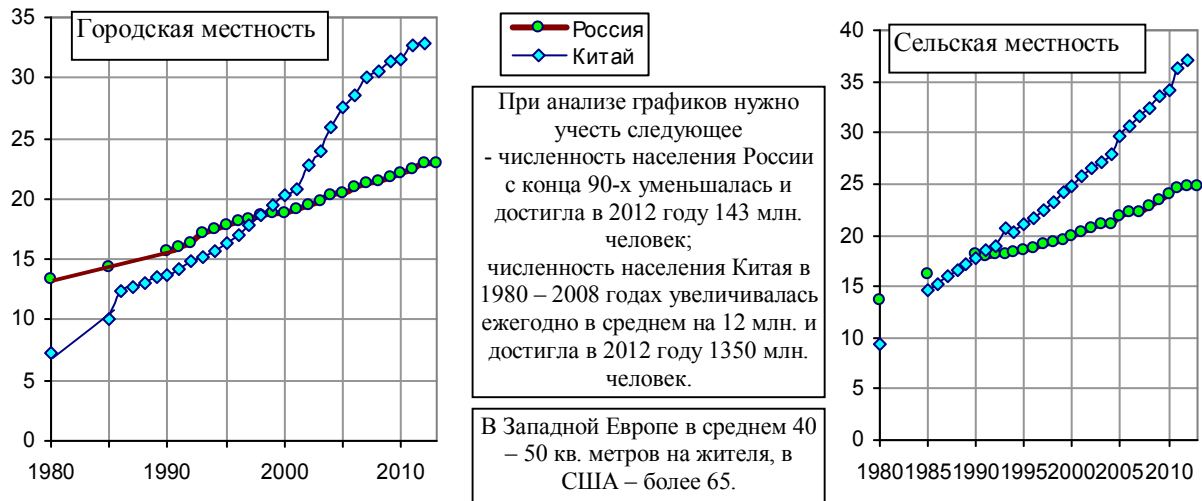

Площадь жилья на человека в РФ и КНР

Рис. 1.218. Площадь жилья, приходящаяся в среднем на одного жителя в городской и сельской местности, м². Источники: [1.6]; National Bureau of Statistics of China.

Дополнительную информацию и ссылки на источники см. в книге «Российские реформы в цифрах и фактах» на сайте <http://refru.ru>