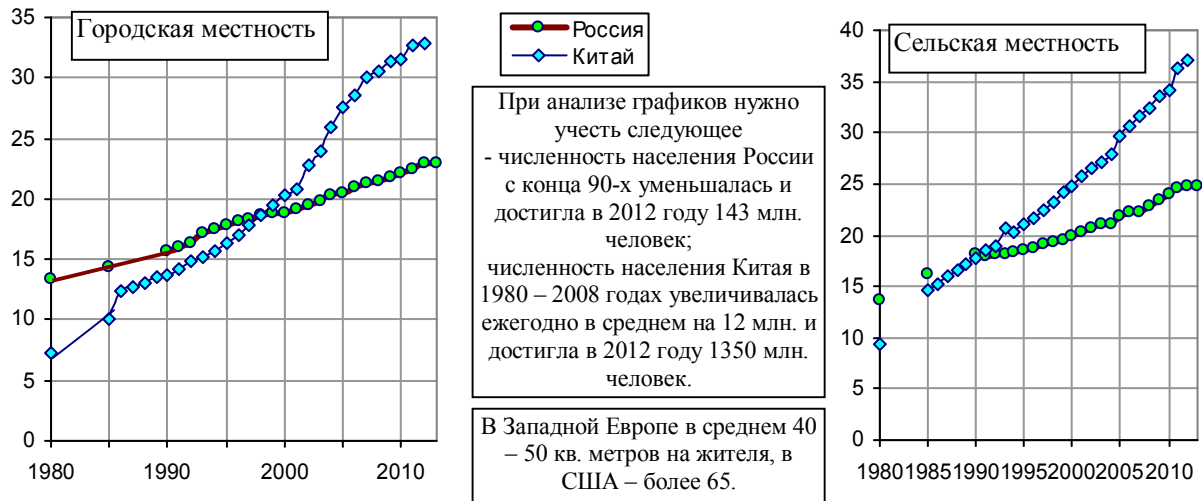

## Площадь жилья на человека в РФ и КНР

Рис. 1.218. Площадь жилья, приходящаяся в среднем на одного жителя в городской и сельской местности, м<sup>2</sup>. Источники: [1.6]; National Bureau of Statistics of China.