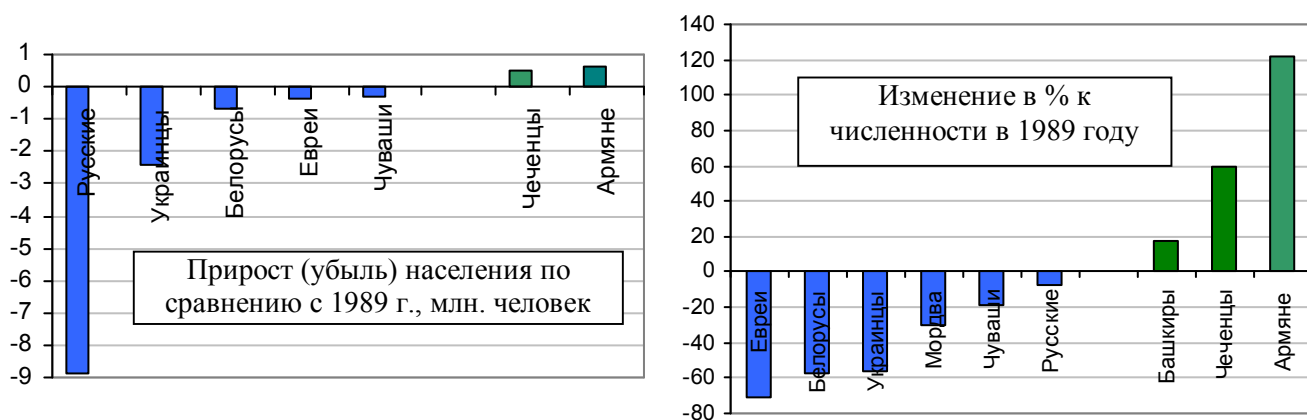

## Национальный состав населения РФ

Доля русских в населении России и национальная структура населения страны по результатам переписей приведены на рис. 2.12.

Рис. 2.12, а. Доля русских в общем населении России по данным переписей, %.

Рис. 2.12, б. Национальная структура населения РФ (%). Источник: [1.6], результаты переписи населения 2010 г.

Рис. 2.12, в. Изменение численности населения некоторых национальностей РФ в 2010 году по сравнению с 1989 годом. Источники: результаты переписей населения; Демоскоп Weekly.