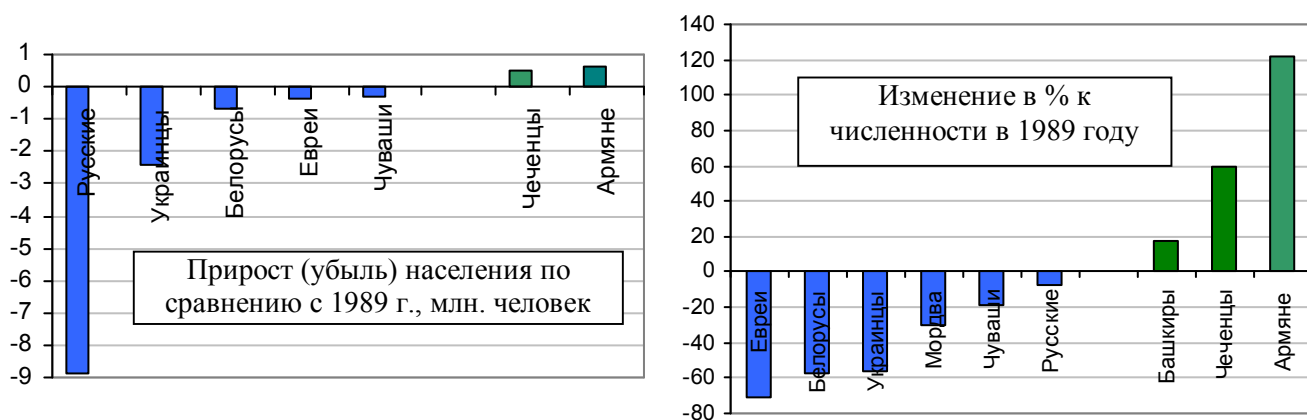

Национальный состав населения РФ

Доля русских в населении России и национальная структура населения страны по результатам переписей приведены на рис. 2.12.

Рис. 2.12, а. Доля русских в общем населении России по данным переписей, %.

Рис. 2.12, б. Национальная структура населения РФ (%). Источник: [1.6], результаты переписи населения 2010 г.

Рис. 2.12, в. Изменение численности населения некоторых национальностей РФ в 2010 году по сравнению с 1989 годом. Источники: результаты переписей населения; Демоскоп Weekly.