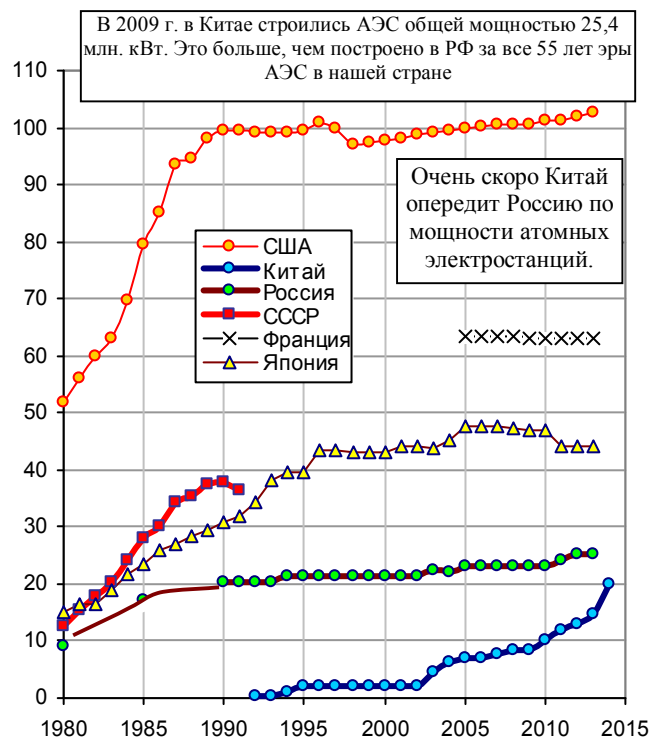

Мощность атомных электростанций

Установленная мощность атомных электростанций, млн. кВт.
Источники: Росстат; Energy Information Administration,
International Energy Annual.

Дополнительную информацию и ссылки на источники см. в книге «Российские реформы в цифрах и фактах» на сайте <http://refru.ru>