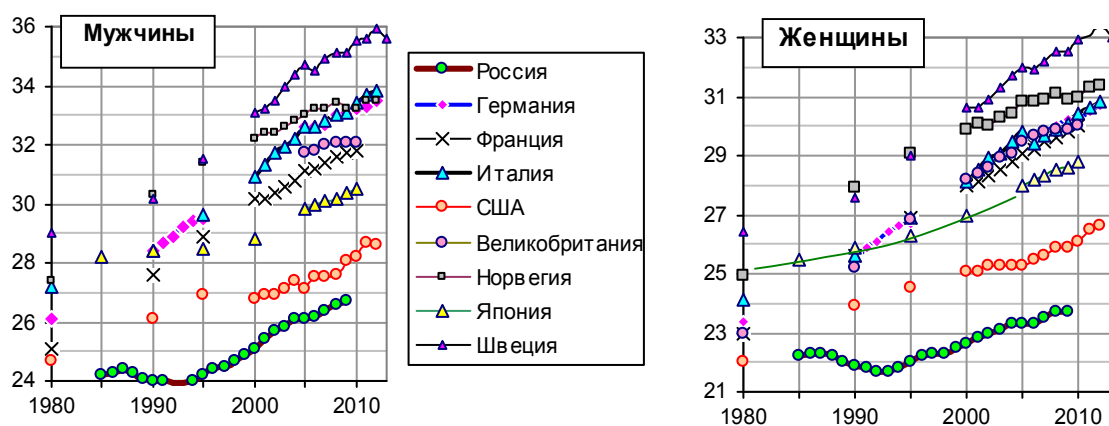

Средний возраст при первом вступлении в брак

Рис. 2.137. Средний возраст при первом вступлении в брак, лет. Источники: [112]; UNECE Statistical Database; Statistical Handbook of Japan.

Дополнительную информацию и ссылки на источники см. в книге «Российские реформы в цифрах и фактах» на сайте <http://refru.ru>