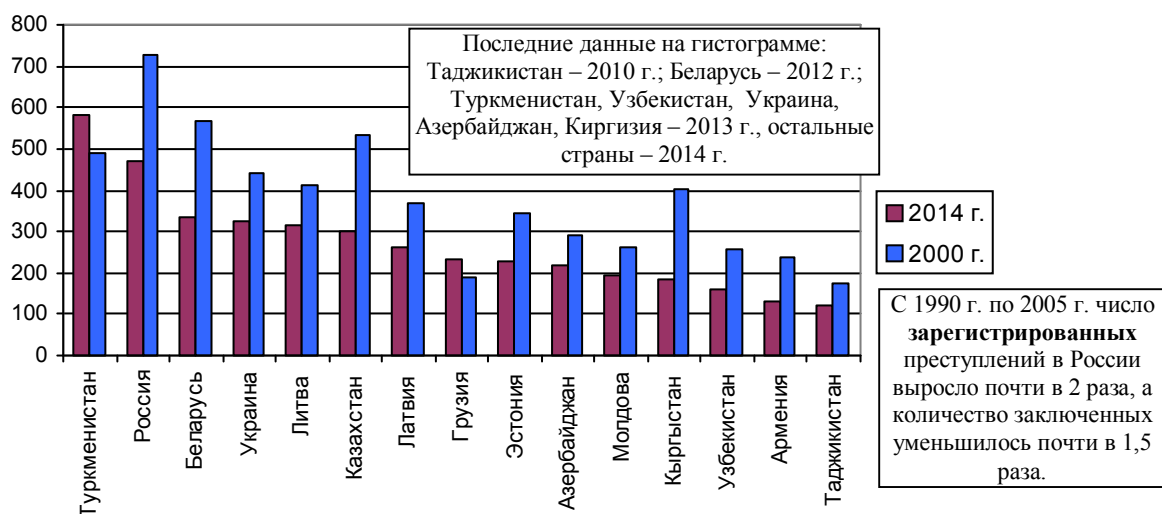

## Количество заключенных на 100000 человек населения

Рис. 6.19. Число лиц, находившихся в местах лишения свободы в РФ, на 100 тыс. человек населения (на конец года); количество заключенных в США на 100 тыс. человек населения, включая заключенных федеральных тюрем и тюрем штатов (prison), а также местных тюрем (jail) – аналогов изоляторов временного содержания, в которых содержатся подследственные и заключенные на небольшие сроки; количество заключенных в некоторых других странах на 100 тыс. человек населения. Источники: Росстат [I.6]; U.S. Bureau of Justice Statistics; Japan Statistical Yearbook ; UK Office for National Statistics, Annual Abstract of Statistics; Eurostat. Источник: [S.99].

Рис. 6.20, а. Количество заключенных на 100000 человек населения в странах, входивших в СССР. Источник: по данным International Centre for Prison Studies (ICPS).

Рис. 6.20, б. Количество заключенных на 100000 человек населения в странах - мировых лидерах по этому показателю (по доступным на июнь 2015 г. данным). Источник: International Centre for Prison Studies (ICPS).