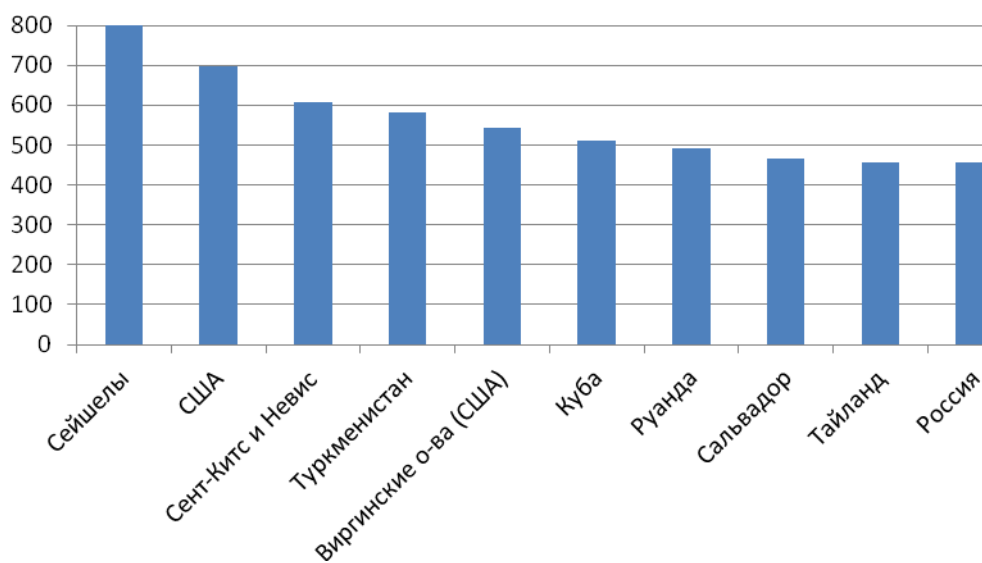

Рис. 6.20, а. Количество заключенных на 100000 человек населения в странах, входивших в СССР. Источник: по данным International Centre for Prison Studies (ICPS).

Рис. 6.20, б. Количество заключенных на 100000 человек населения в странах - мировых лидерах по этому показателю (по доступным на июнь 2015 г. данным). Источник: International Centre for Prison Studies (ICPS).