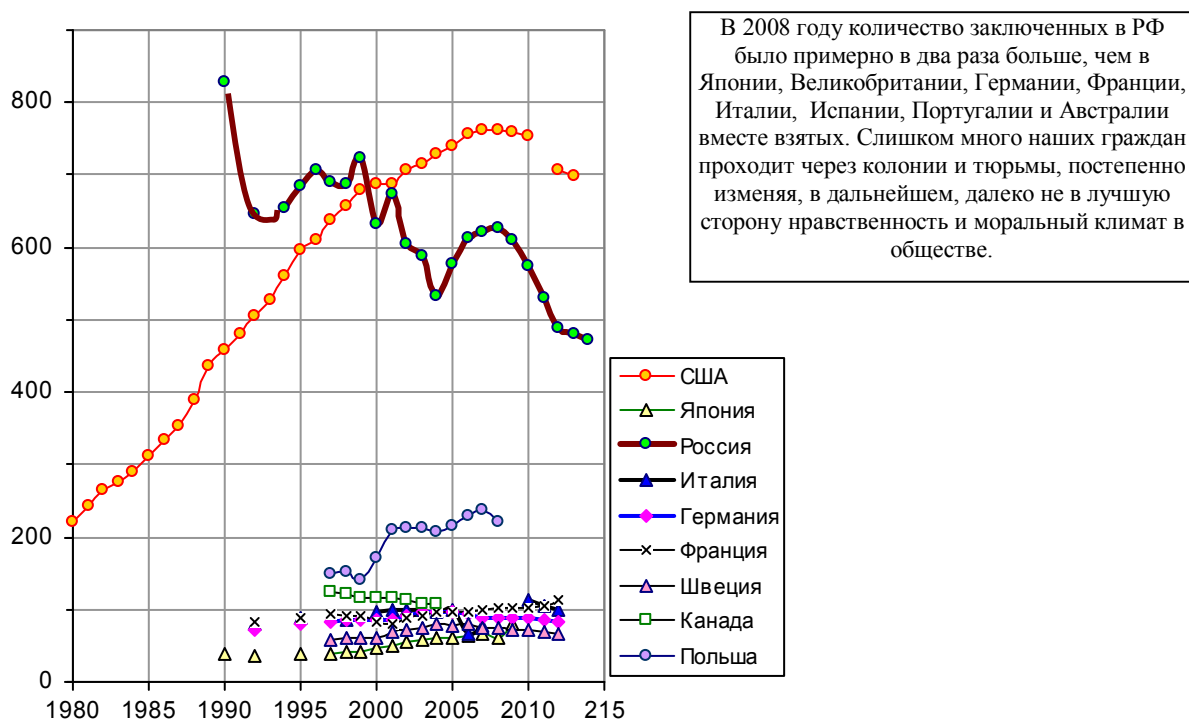

## Количество заключенных на 100000 человек населения

Рис. 6.19. Число лиц, находившихся в местах лишения свободы в РФ, на 100 тыс. человек населения (на конец года); количество заключенных в США на 100 тыс. человек населения, включая заключенных федеральных тюрем и тюрем штатов (prison), а также местных тюрем (jail) – аналогов изоляторов временного содержания, в которых содержатся подследственные и заключенные на небольшие сроки; количество заключенных в некоторых других странах на 100 тыс. человек населения. Источники: Росстат [I.6]; U.S. Bureau of Justice Statistics; Japan Statistical Yearbook ; UK Office for National Statistics, Annual Abstract of Statistics; Eurostat. Источник: [S.99].

Рис. 6.20, а. Количество заключенных на 100000 человек населения в странах, входивших в СССР. Источник: по данным International Centre for Prison Studies (ICPS).

Рис. 6.20, б. Количество заключенных на 100000 человек населения в странах - мировых лидерах по этому показателю (по доступным на июнь 2015 г. данным). Источник: International Centre for Prison Studies (ICPS).