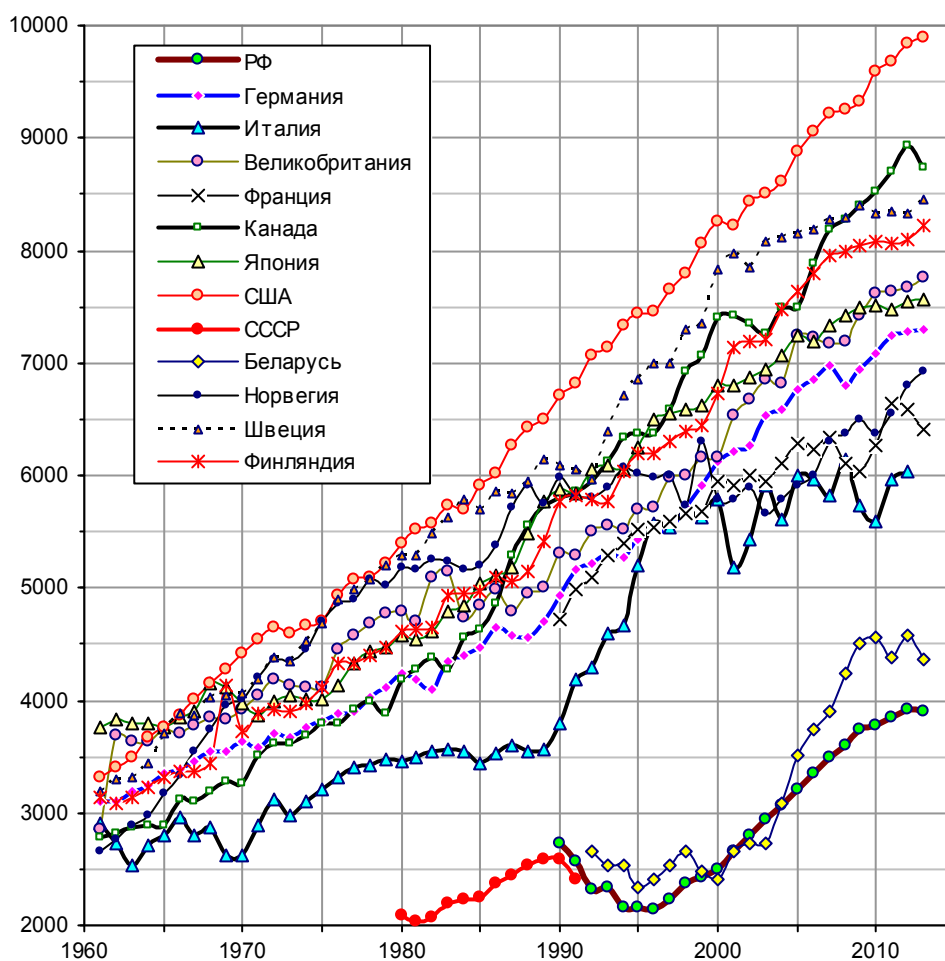

Надой молока на одну корову

Рис. 1.307. Надой молока на одну корову, кг/год. Источники: U.S. Census Bureau, The 2011 Statistical Abstract; [I.6, I.7, I.31, I.33]; FAOSTAT. Для России – в хозяйствах всех категорий.