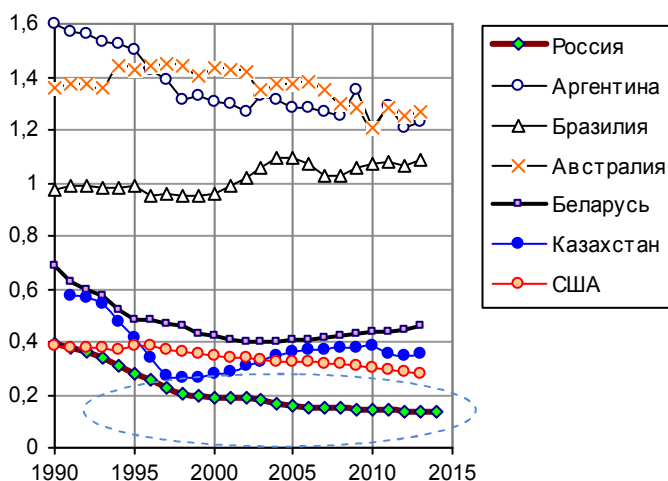

Крупный рогатый скот на душу населения

Рис. 1.358. Количество голов крупного рогатого скота, приходящихся в среднем на жителя в некоторых странах. Источник: по данным [1.6], FAO, Агентства Республики Казахстан по статистике, Национального статистического комитета Республики Беларусь по статистике.

Рис. 1.359. Количество голов крупного рогатого скота, приходящихся в среднем на жителя в России. Источник: расчет по данным Росстата.

Дополнительную информацию и ссылки на источники см. в книге «Российские реформы в цифрах и фактах» на сайте <http://refru.ru>