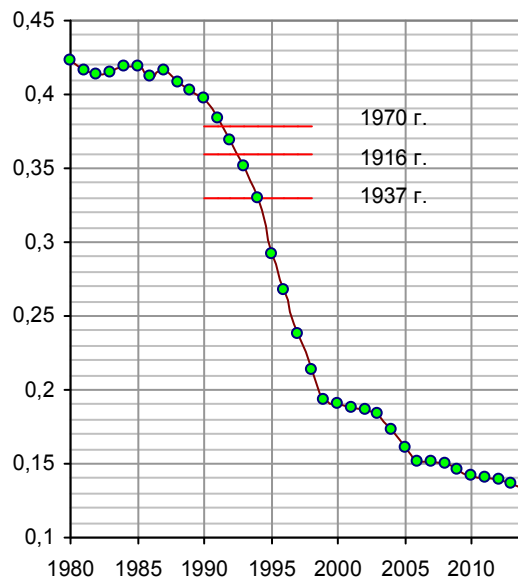

Крупный рогатый скот на душу населения

Рис. 1.358. Количество голов крупного рогатого скота, приходящихся в среднем на жителя в некоторых странах. Источник: по данным [1.6], FAO, Агентства Республики Казахстан по статистике, Национального статистического комитета Республики Беларусь по статистике.

Рис. 1.359. Количество голов крупного рогатого скота, приходящихся в среднем на жителя в России. Источник: расчет по данным Росстата.

Дополнительную информацию и ссылки на источники см. в книге «Российские реформы в цифрах и фактах» на сайте <http://refru.ru>