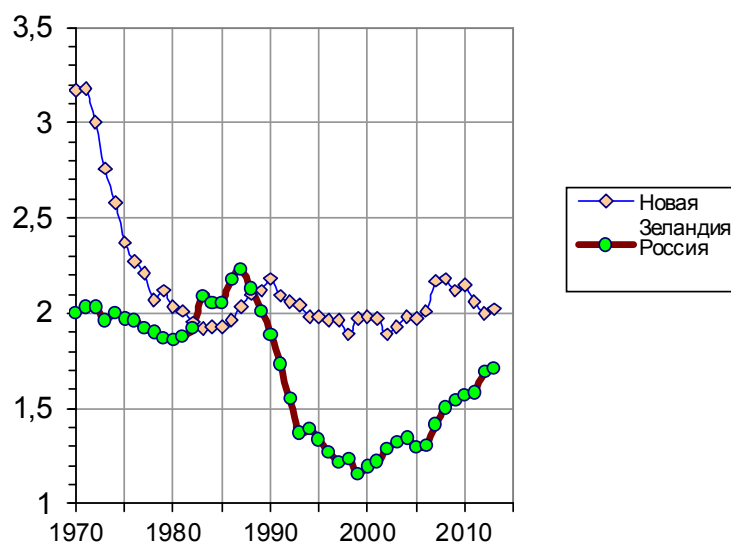

Суммарный коэффициент рождаемости

Для простого воспроизводства населения он должен быть равен примерно 2,2 – 2,3.

Суммарный коэффициент рождаемости. Источники: [1.6]; OECD Factbook, Демоскоп Weekly

Список литературы см. на сайте <http://kaig.ru>