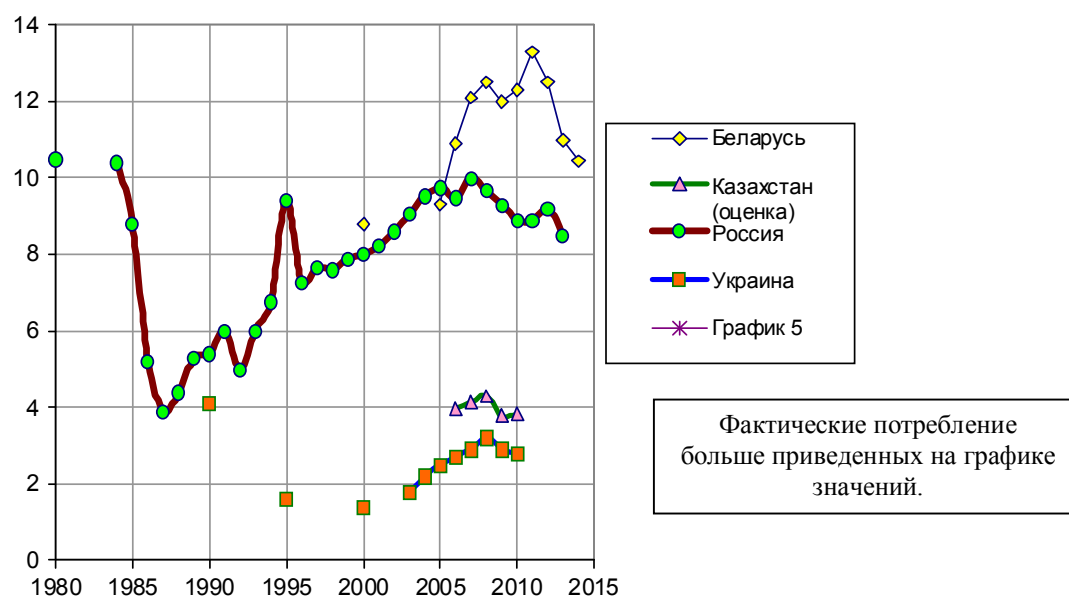

## Потребление алкоголя на душу населения

Потребление алкогольных напитков на душу населения (в абсолютном алкоголе, литров в год). Источники: [1.6, S.80, S.96].

Дополнительную информацию и список литературы см. в книге «Российские реформы в цифрах и фактах», <http://refru.ru>