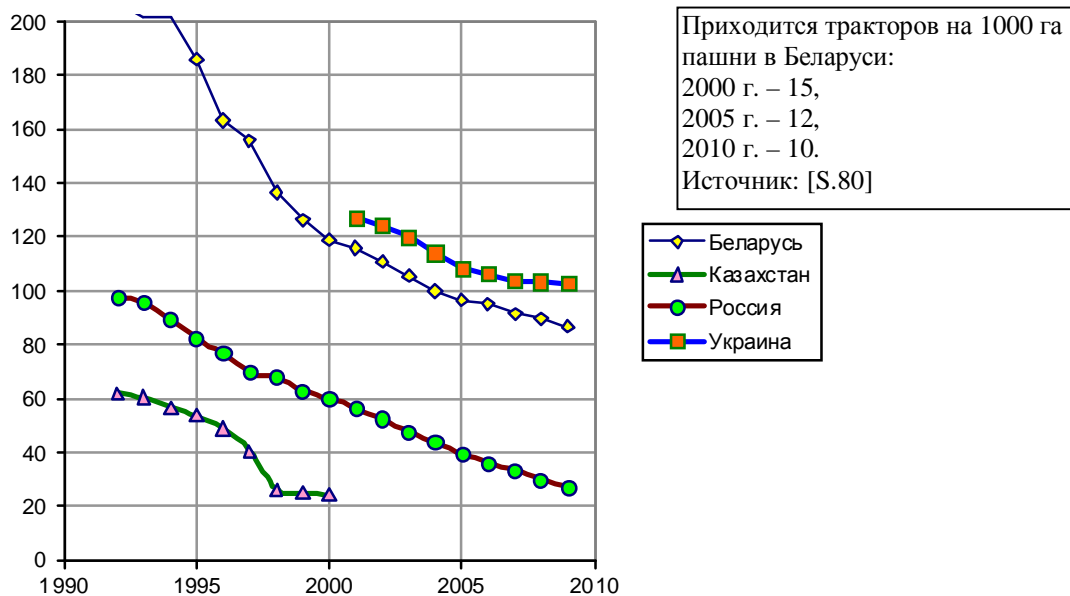

Количество тракторов на 100 кв. км. пашни Agricultural machinery, tractors per 100 sq. km of arable land

Источник: World Bank, World Databank

Дополнительную информацию см. на сайте <http://kaig.ru> и в книге «Российские реформы в цифрах и фактах», <http://kaivg.narod.ru>