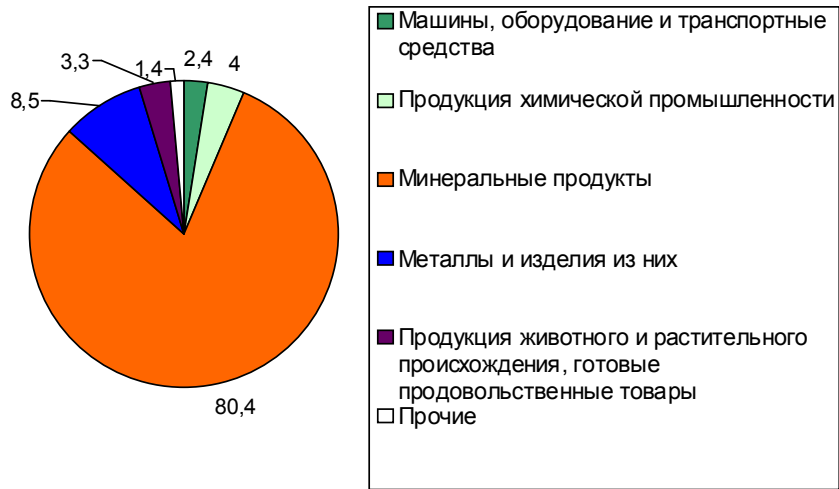

Структура экспорта

Россия, 2000 г.

Россия, 2013 г.

Для России в 2000 г. экспорт драгоценных камней и немонетарного золота – в разделе «Другие товары».

Беларусь

Казахстан
2014 г.

Товарная структура экспорта, проценты. Источник: [S.81]