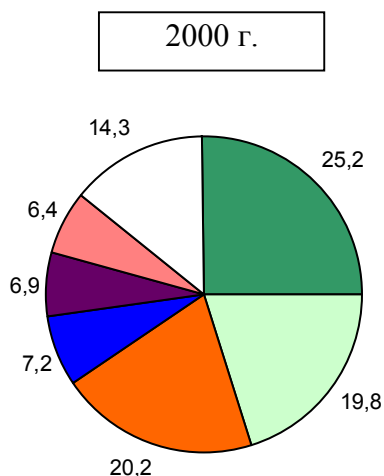

Структура экспорта

Россия, 2000 г.

Россия, 2013 г.

Для России в 2000 г. экспорт драгоценных камней и немонетарного золота – в разделе «Другие товары».

Беларусь

Казахстан
2014 г.

Товарная структура экспорта, проценты. Источник: [S.81]