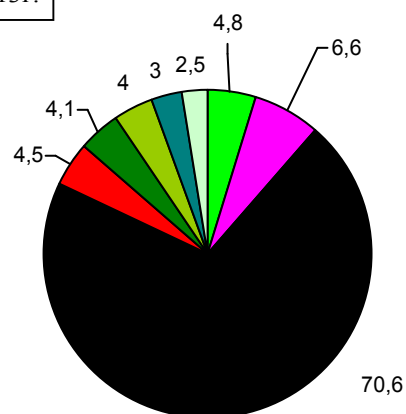

Структура экспорта

Россия, 2000 г.

Россия, 2013 г.

Для России в 2000 г. экспорт драгоценных камней и немонетарного золота – в разделе «Другие товары».

Беларусь

Казахстан
2014 г.

Товарная структура экспорта, проценты. Источник: [S.81]