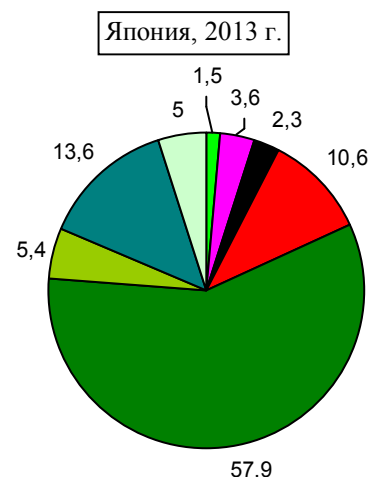

Структура экспорта

Россия, 2000 г.

Россия, 2013 г.

Для России в 2000 г. экспорт драгоценных камней и немонетарного золота – в разделе «Другие товары».

Беларусь

Казахстан
2014 г.

Товарная структура экспорта, проценты. Источник: [S.81]