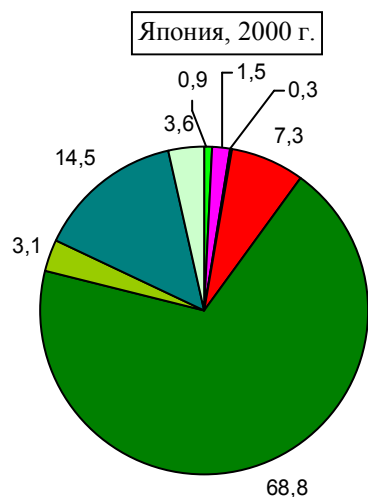

Структура экспорта

Россия, 2000 г.

Россия, 2013 г.

Для России в 2000 г. экспорт драгоценных камней и немонетарного золота – в разделе «Другие товары».

Беларусь

Казахстан
2014 г.

Товарная структура экспорта, проценты. Источник: [S.81]