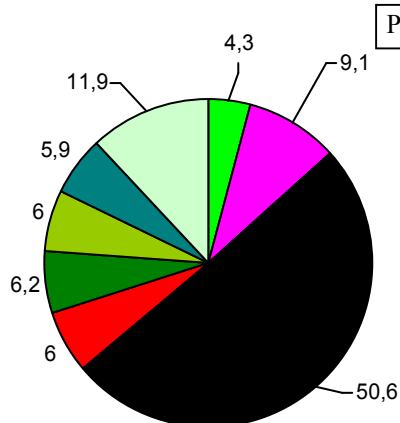

Структура экспорта

Россия, 2000 г.

Россия, 2013 г.

Для России в 2000 г. экспорт драгоценных камней и немонетарного золота – в разделе «Другие товары».

Беларусь

Казахстан
2014 г.

Товарная структура экспорта, проценты. Источник: [S.81]