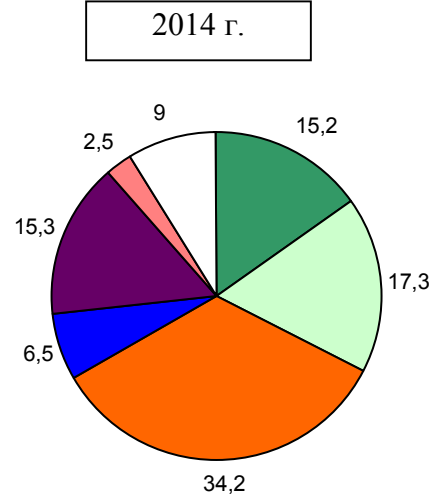

Структура экспорта

Россия, 2000 г.

Россия, 2013 г.

Для России в 2000 г. экспорт драгоценных камней и немонетарного золота – в разделе «Другие товары».

Беларусь

Казахстан
2014 г.

Товарная структура экспорта, проценты. Источник: [S.81]