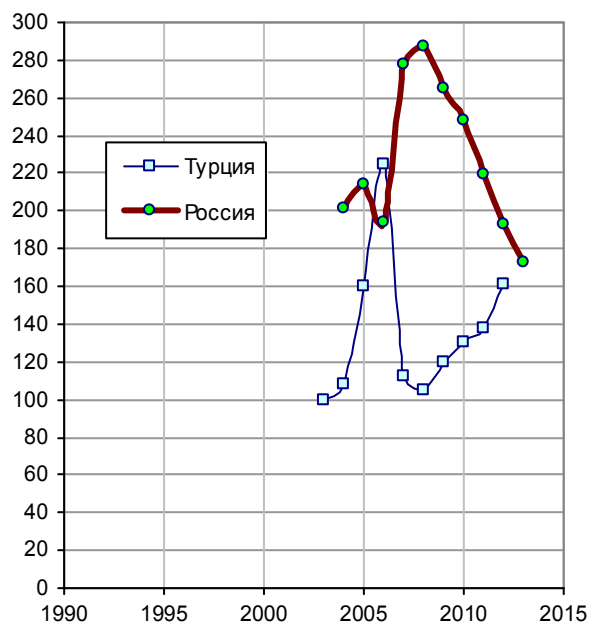

Кражи с взломом

Кражи с взломом, на 100000 человек населения (Burglary breaking and entering). Источник: UNODC

Дополнительную информацию и список литературы см. на сайте «Россия и Турция в цифрах» <http://kaig.ru/turkey.html>