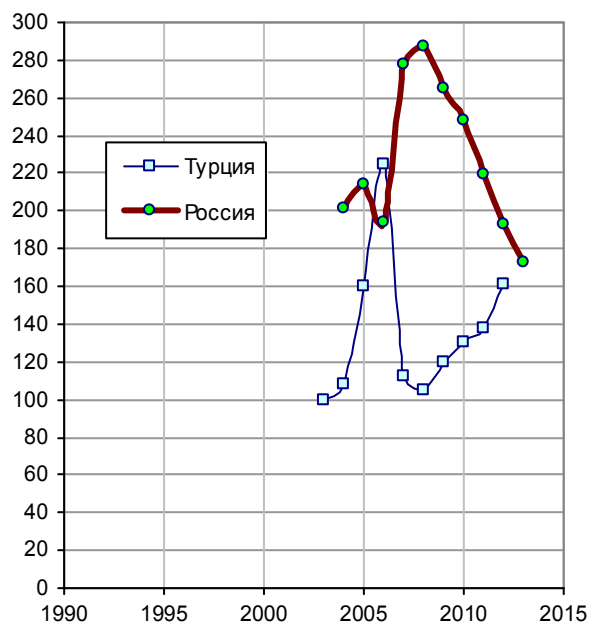

## Кражи с взломом

Кражи с взломом, на 100000 человек населения (Burglary breaking and entering). Источник: UNODC

Дополнительную информацию и список литературы см. на сайте «Россия и Турция в цифрах» <http://kaig.ru/turkey.html>