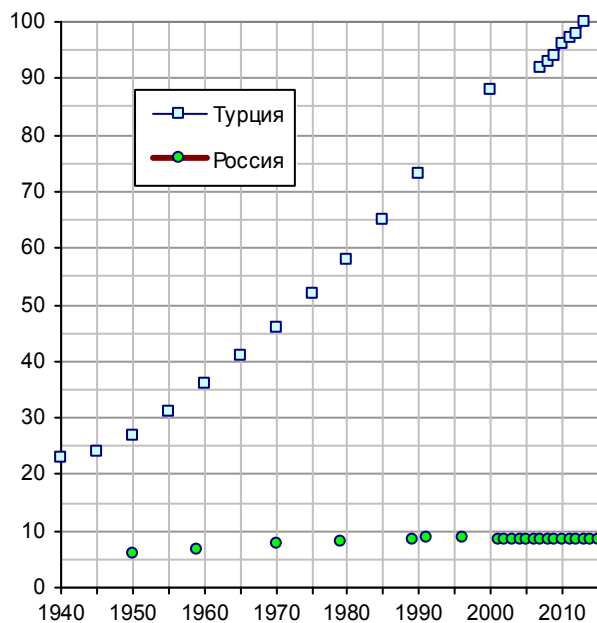

## Плотность населения

Плотность населения, чел/км<sup>2</sup>. Источники: Росстат [I.6]; Turkey's Statistical Yearbook.

Дополнительную информацию и список литературы см. на сайте «Россия и Турция в цифрах»  
<http://kaig.ru/turkey.htm>