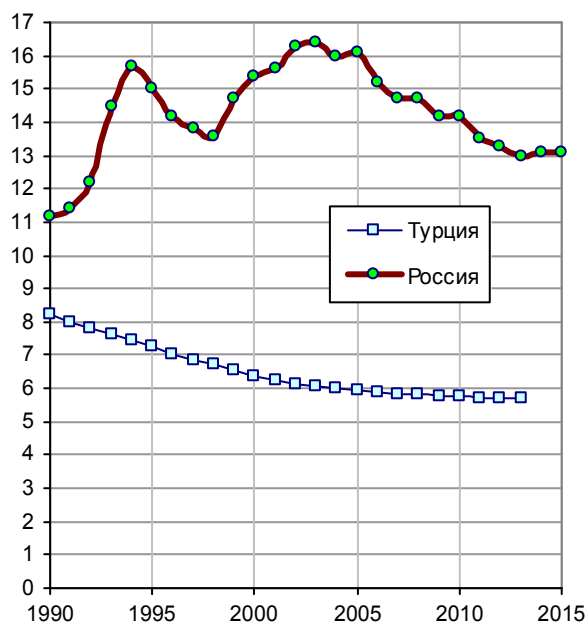

Коэффициент смертности населения

Коэффициент смертности, количество умерших за год на 1000 человек населения. Источники: Росстат [1.6]; World Bank.

Дополнительную информацию и список литературы см. на сайте «Россия и Турция в цифрах» <http://kaig.ru/turkey.htm>