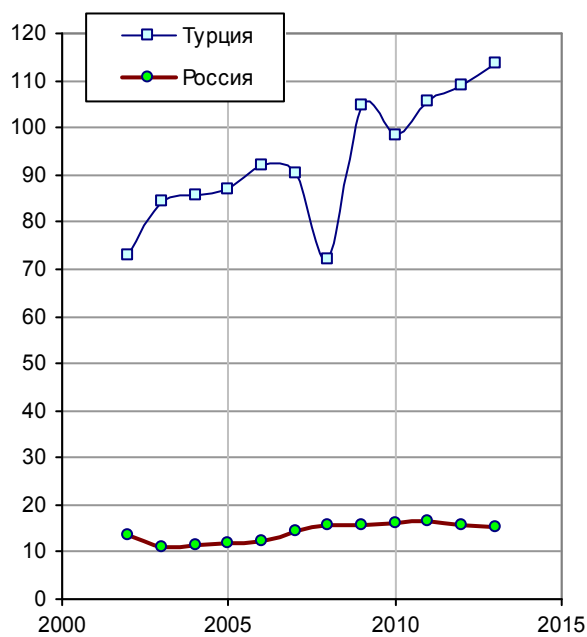

Потребление минеральных удобрений на 1 га пашни

Потребление минеральных удобрений на 1 га пашни, кг. Fertilizer consumption (kilograms per hectare of arable land). Источник: World Bank, World Databank .