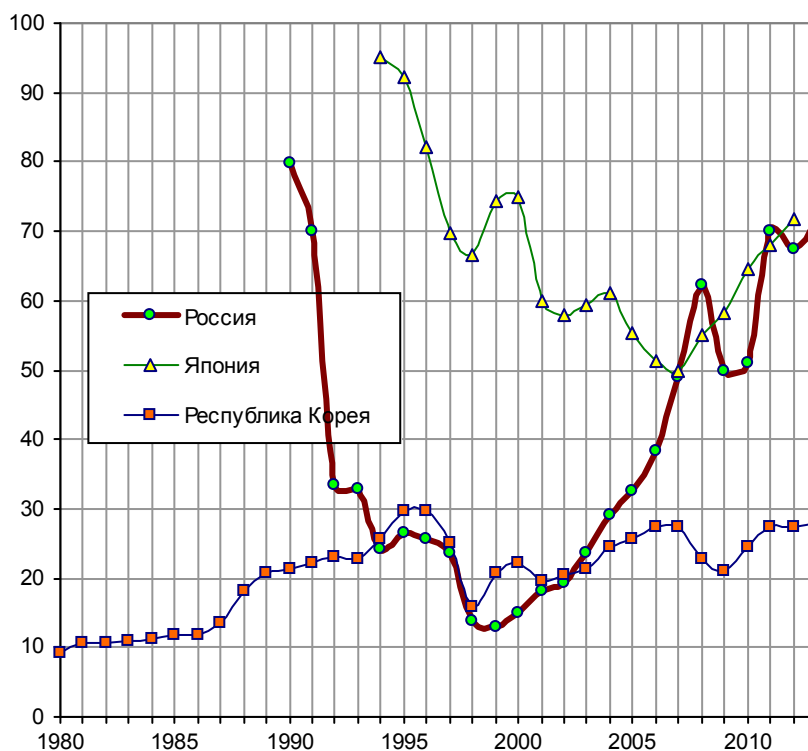

Добавленная стоимость в сельском хозяйстве, текущие цены

Добавленная стоимость в сельском хозяйстве, млрд. долл., текущие цены. (Agriculture, value added (current US\$)).
Источник: World Bank, World Databank.

Добавленная стоимость в сельском хозяйстве на душу населения, долл. США, текущие цены. (Agriculture, value added (current US\$)). Источник: расчет по World Bank, World Databank.

Дополнительную информацию и список литературы см. на сайте <http://kaig.ru>