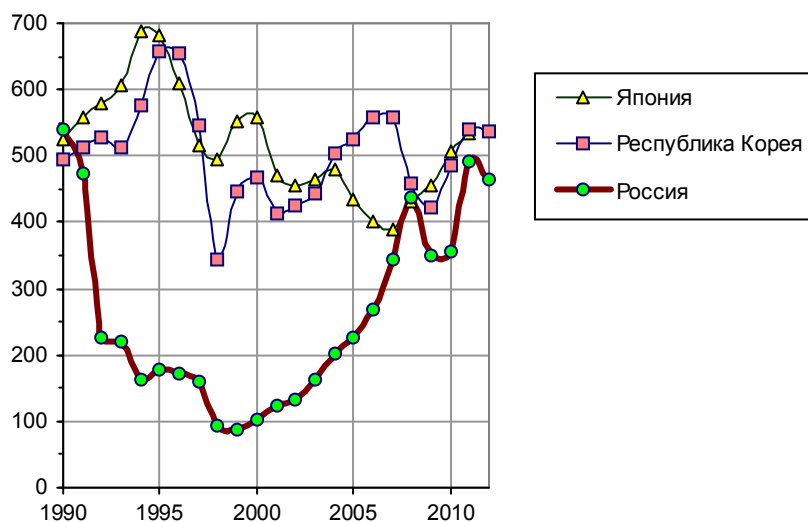

Добавленная стоимость в сельском хозяйстве, текущие цены

Добавленная стоимость в сельском хозяйстве, млрд. долл., текущие цены. (Agriculture, value added (current US\$)).
Источник: World Bank, World Databank.

Добавленная стоимость в сельском хозяйстве на душу населения, долл. США, текущие цены. (Agriculture, value added (current US\$)). Источник: расчет по World Bank, World Databank.

Дополнительную информацию и список литературы см. на сайте <http://kaig.ru>