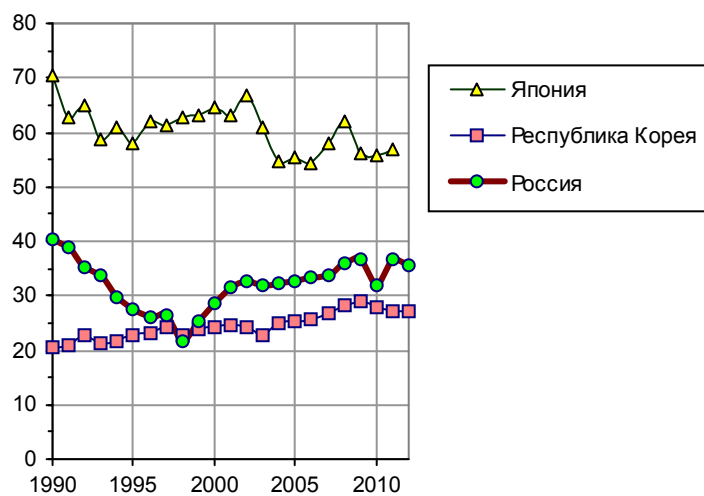

Добавленная стоимость в сельском хозяйстве, постоянные (2005 г.) цены

Добавленная стоимость в сельском хозяйстве, млрд. долл., постоянные (2005 г.) цены. (Agriculture, value added (constant 2005 US\$)). Источник: World Bank, World Databank.