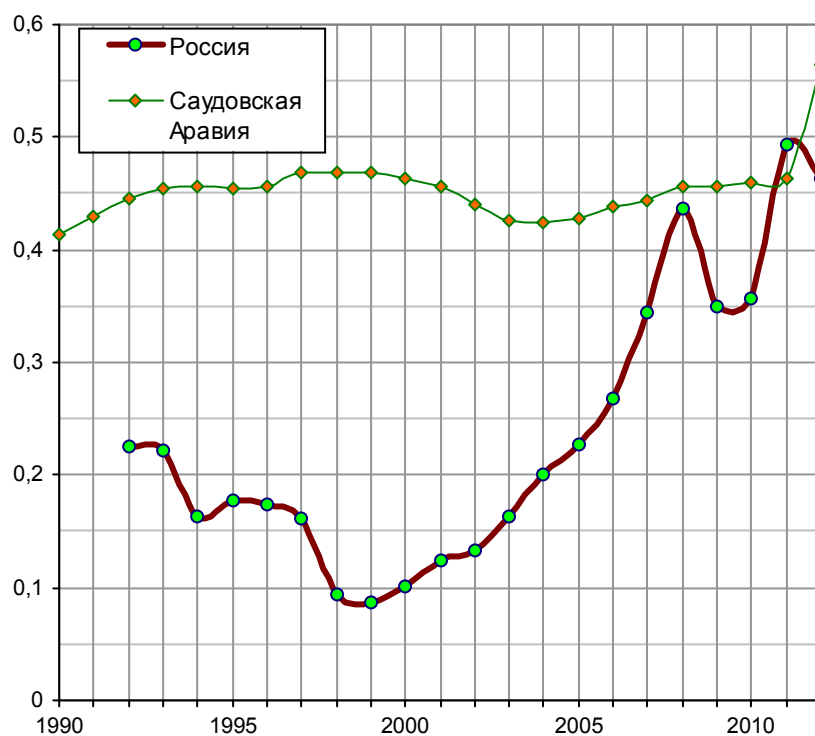

Валовая добавленная стоимость в сельском хозяйстве (текущие цены)

Валовая добавленная стоимость в сельском хозяйстве, млрд. долл., в текущих ценах. Agriculture, value added (current US\$). Источник: World Bank, WDI, World Databank.

Валовая добавленная стоимость в сельском хозяйстве на душу населения, тыс. долл., в текущих ценах. Источник: расчет по данным World Bank, WDI, World Databank.

Дополнительную информацию см. <http://kaig.ru>