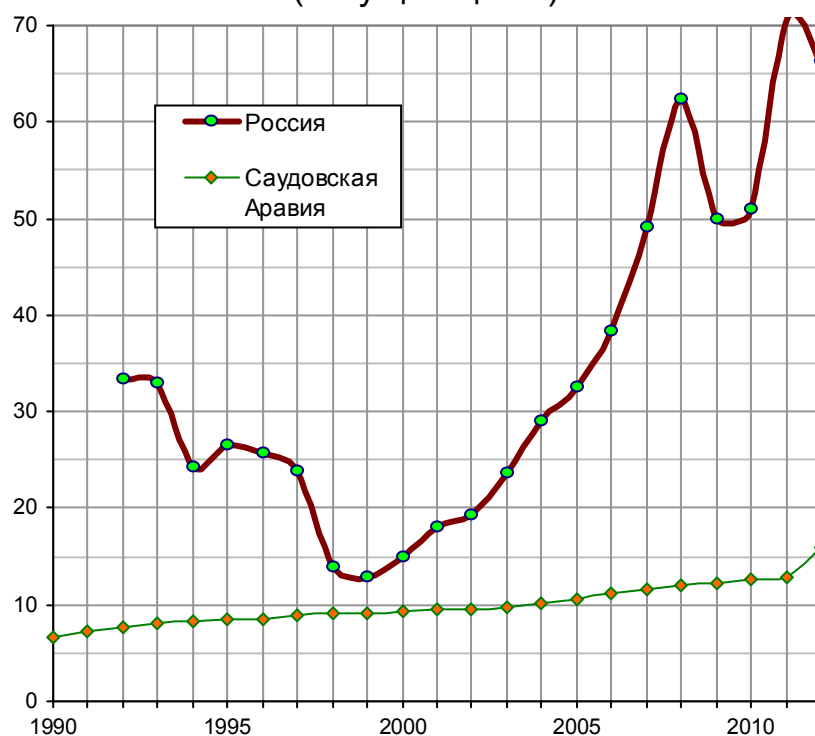

Валовая добавленная стоимость в сельском хозяйстве (текущие цены)

Валовая добавленная стоимость в сельском хозяйстве, млрд. долл., в текущих ценах. Agriculture, value added (current US\$). Источник: World Bank, WDI, World Databank.

Валовая добавленная стоимость в сельском хозяйстве на душу населения, тыс. долл., в текущих ценах. Источник: расчет по данным World Bank, WDI, World Databank.

Дополнительную информацию см. <http://kaig.ru>