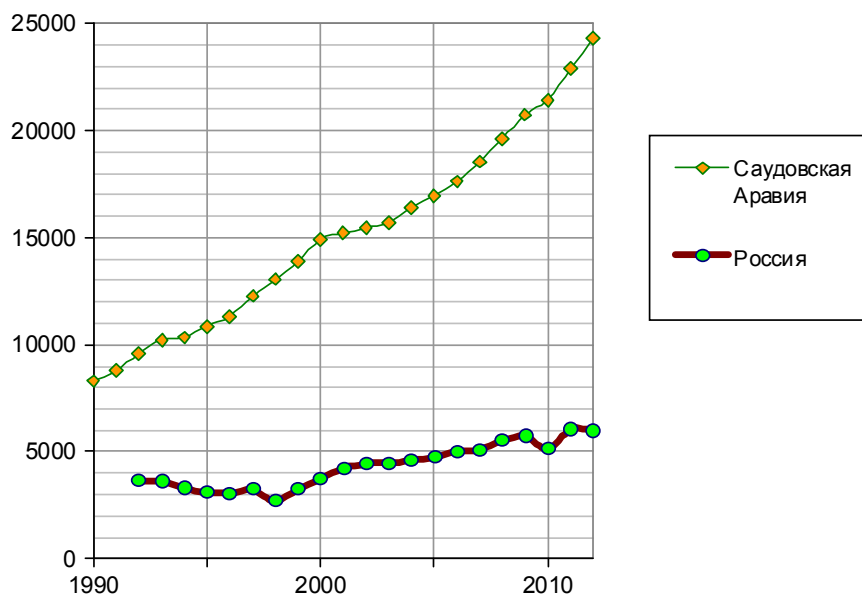

Валовая добавленная стоимость в сельском хозяйстве на одного работающего

Данные в долларах США, постоянные 2005 г. цены
Agriculture value added per worker (constant 2005 US\$)

Источник: World Bank, WDI, Databank